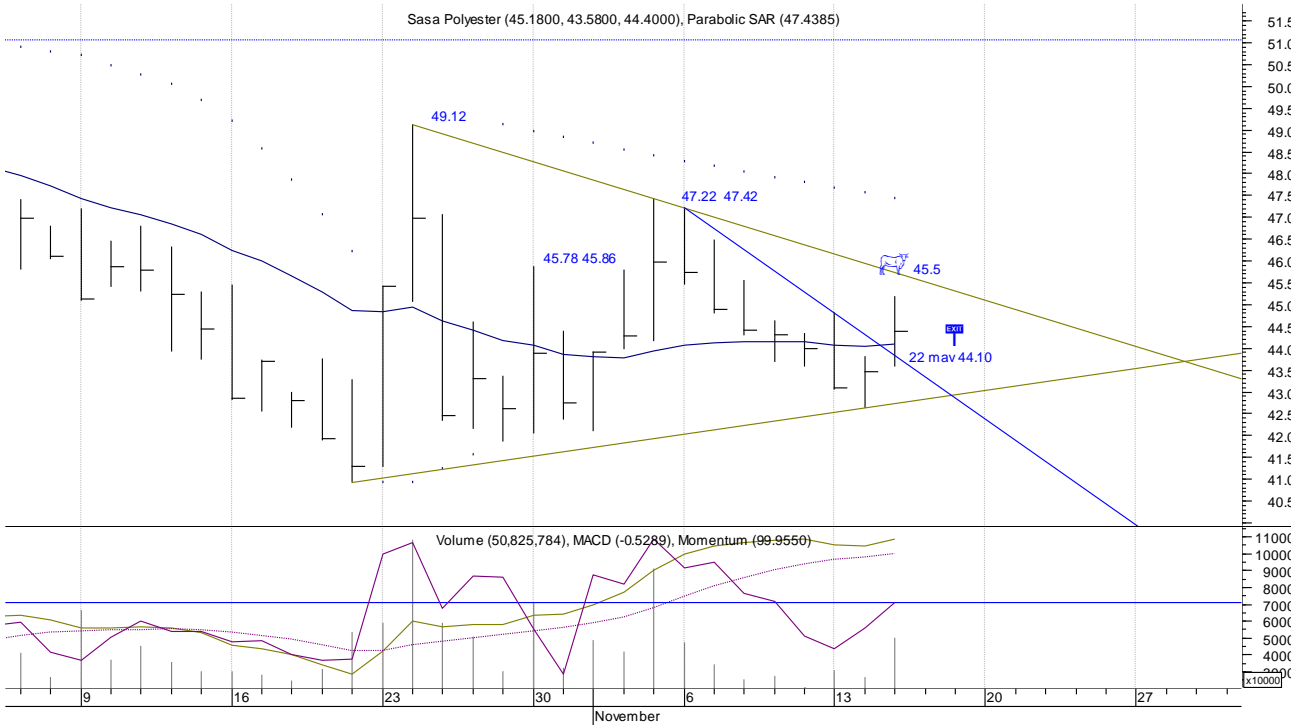

16 Kasım 2023

SASA TEKNİK BAKIŞ -İZLE

22 günlük ortalama 44.10 üzerinde kapanış yaptı.

Dirençler: 44.68 44.78 (üzerinde kalıcılık dikkate alınabilir), 45.18 dünkü maksimum.

45.56 45.78-45.86 , haftalık bazda 47.22-47.42 49.12.

Destekler: 44.12 43.80 43.46 gap.

Araştırma

yatirimarastirma@icbcyatirim.com.tr

+90-212-276-2727